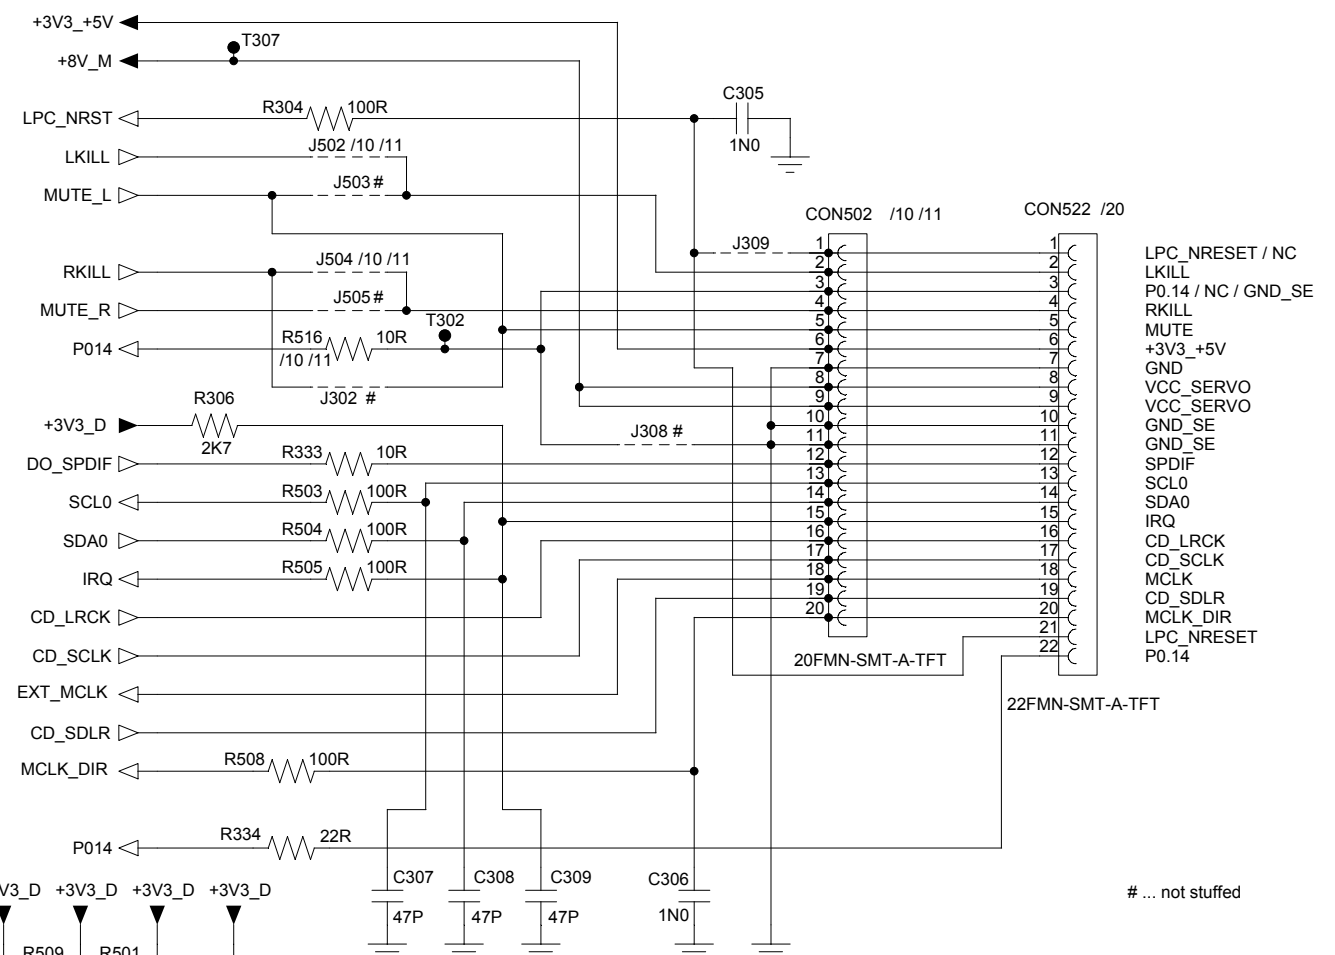

1

D

D

C

C

B

B

A

A

- 1 LPC_NRESET / NC
- 2 LKILL
- 3 P0.14 / NC / GND_SE
- 4 RKILL
- 5 MUTE
- 6 +3V3_+5V
- 7 GND
- 8 VCC_SERVO
- 9 VCC_SERVO
- 10 GND_SE
- 11 GND_SE
- 12 SPDIF
- 13 SCL0
- 14 SDA0
- 15 IRQ
- 16 CD_LRCK
- 17 CD_SCLK
- 18 MCLK
- 19 CD_SDLR
- 20 MCLK_DIR
- 21 LPC_NRESET
- 22 P0.14